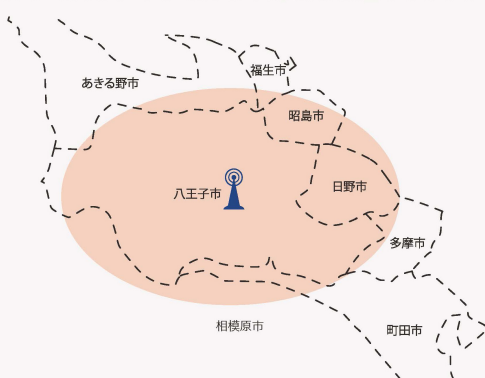

地域ラジオ放送の役割 2 防犯・地域連携

八王子市は人口約58万人を抱える、東京都西部の主要都市として発展を続けています。しかし、地域同士の結びつきが、以前に比べて希薄になってきていることが指摘されています。八王子FMは、ラジオを通じて、地域の一体感や連帯感の醸成に努力していきます。

地域ラジオ放送の役割 3 まちおこし

八王子FMは、まちに出て「見えるラジオ局」を目指します。スタジオは市内にオープン形式で設置、多くの生番組を実施、ゲストを招いたり、市民参加番組を放送するなど、まちの活性化の一環として積極的に行います。そして市内開催の各イベントでは、実況中継やインタビュー、会場での臨時スタジオの設置など、催し物の盛り上げにも参加します。

📶 八王子FMは八王子エリアのみならず全世界からお聴きいただけます！ 📶

お手持ちのラジオやコンポ、カーステレオで！

八王子FMは、下図のエリアでお聴きいただけることを想定しています。(ただし、エリア内でも地形や建物の影響でお聴きいただけない場合があります)ご自宅やオフィスのラジオ・コンポやラジオセ、車ならカーラジオで、無料でお聴きいただけます。放送エリアは、八王子市のほぼ全域はもちろん、隣接する日野市や昭島市・あきる野市もカバー。八王子だけでなく広域の情報をお届けします。

インターネットでも全国・全世界で！

八王子FMは、インターネットでも同時に放送をお届けします。パソコンなら標準の音楽ソフトやウェブサイトで、スマホなら無料の専用アプリで、いつでもどこでも、全国・全世界でお楽しみいただけます。八王子から全世界に向けて情報を発信します！

★スマホアプリで聴く方法

まずはスマホアプリ「リスラジ」をダウンロードしてください。

- ① チャンネルをタップ
- ② カテゴリの関東のページを下へスクロールして八王子FMをタップ
- ③ 左下の再生ボタンをタップ